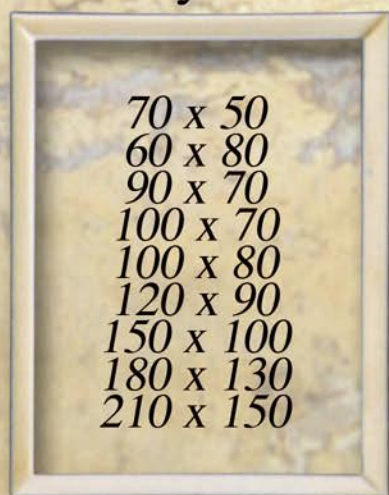

# MARCOS

100 x 110

100 x 70

100 x 70

**Marco Acero**

**Marco Dorado**

100 x 70

70 x 50  
60 x 80  
90 x 70  
100 x 70  
100 x 80  
120 x 90  
150 x 100  
180 x 130  
210 x 150

70 x 50  
60 x 80  
90 x 70  
100 x 70  
100 x 80  
120 x 90  
150 x 100  
180 x 130  
210 x 150

**Marco Recto  
Acero y Dorado**

**Marco Acero Pie  
Horizontal y Vertical**

**Marco Color Bronce**

70 x 50  
60 x 80  
90 x 70  
100 x 70  
100 x 80  
120 x 90  
150 x 100  
180 x 130  
210 x 150

70 x 50  
60 x 80  
90 x 70  
100 x 70  
100 x 80  
120 x 90  
150 x 100  
180 x 130  
210 x 150

70 x 50  
60 x 80  
90 x 70  
100 x 70  
100 x 80  
120 x 90  
150 x 100  
180 x 130  
210 x 150