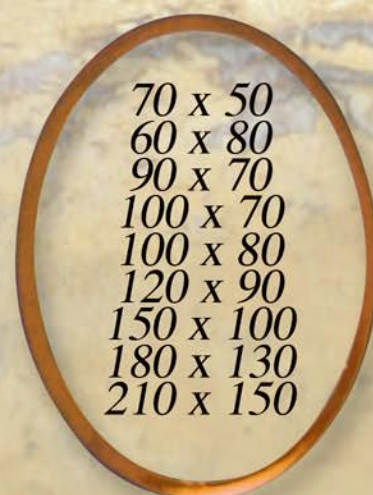

# MARCOS

100 x 110

100 x 70

100 x 70

**Marco Acero**

**Marco Dorado**

100 x 70

70 x 50  
60 x 80  
90 x 70  
100 x 70  
100 x 80  
120 x 90  
150 x 100  
180 x 130  
210 x 150

70 x 50  
60 x 80  
90 x 70  
100 x 70  
100 x 80  
120 x 90  
150 x 100  
180 x 130  
210 x 150

**Marco Recto  
Acero y Dorado**

**Marco Acero Pie  
Horizontal y Vertical**

**Marco Color Bronce**

70 x 50  
60 x 80  
90 x 70  
100 x 70  
100 x 80  
120 x 90  
150 x 100  
180 x 130  
210 x 150

70 x 50  
60 x 80  
90 x 70  
100 x 70  
100 x 80  
120 x 90  
150 x 100  
180 x 130  
210 x 150

70 x 50  
60 x 80  
90 x 70  
100 x 70  
100 x 80  
120 x 90  
150 x 100  
180 x 130  
210 x 150