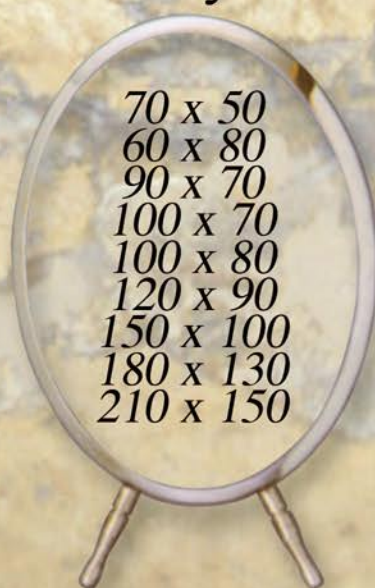

# MARCOS

100 x 110

100 x 70

100 x 70

**Marco Acero**

**Marco Dorado**

100 x 70

70 x 50  
60 x 80  
90 x 70  
100 x 70  
100 x 80  
120 x 90  
150 x 100  
180 x 130  
210 x 150

70 x 50  
60 x 80  
90 x 70  
100 x 70  
100 x 80  
120 x 90  
150 x 100  
180 x 130  
210 x 150

**Marco Recto  
Acero y Dorado**

**Marco Acero Pie  
Horizontal y Vertical**

**Marco Color Bronce**

70 x 50  
60 x 80  
90 x 70  
100 x 70  
100 x 80  
120 x 90  
150 x 100  
180 x 130  
210 x 150

70 x 50  
60 x 80  
90 x 70  
100 x 70  
100 x 80  
120 x 90  
150 x 100  
180 x 130  
210 x 150

70 x 50  
60 x 80  
90 x 70  
100 x 70  
100 x 80  
120 x 90  
150 x 100  
180 x 130  
210 x 150