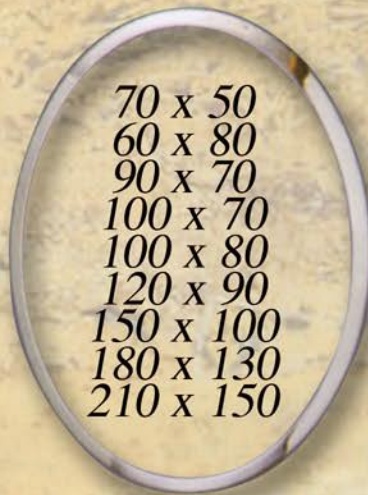

# MARCOS

100 x 110

100 x 70

100 x 70

**Marco Acero**

**Marco Dorado**

100 x 70

70 x 50  
60 x 80  
90 x 70  
100 x 70  
100 x 80  
120 x 90  
150 x 100  
180 x 130  
210 x 150

70 x 50  
60 x 80  
90 x 70  
100 x 70  
100 x 80  
120 x 90  
150 x 100  
180 x 130  
210 x 150

**Marco Recto  
Acero y Dorado**

**Marco Acero Pie  
Horizontal y Vertical**

**Marco Color Bronce**

70 x 50  
60 x 80  
90 x 70  
100 x 70  
100 x 80  
120 x 90  
150 x 100  
180 x 130  
210 x 150

70 x 50  
60 x 80  
90 x 70  
100 x 70  
100 x 80  
120 x 90  
150 x 100  
180 x 130  
210 x 150

70 x 50  
60 x 80  
90 x 70  
100 x 70  
100 x 80  
120 x 90  
150 x 100  
180 x 130  
210 x 150